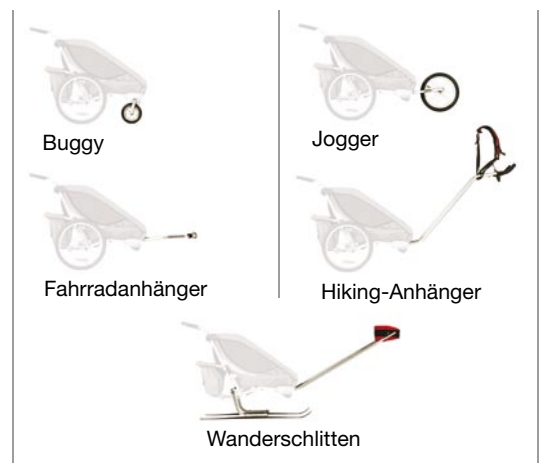

CTS-OPTIONEN

Chariots sind nur im ausgesuchten Fachhandel erhältlich. Dort erhalten Sie eine ausführliche Beratung, guten Service und die Sicherheit, dass ein Fachmann Ihren Chariot montiert und kontrolliert hat.